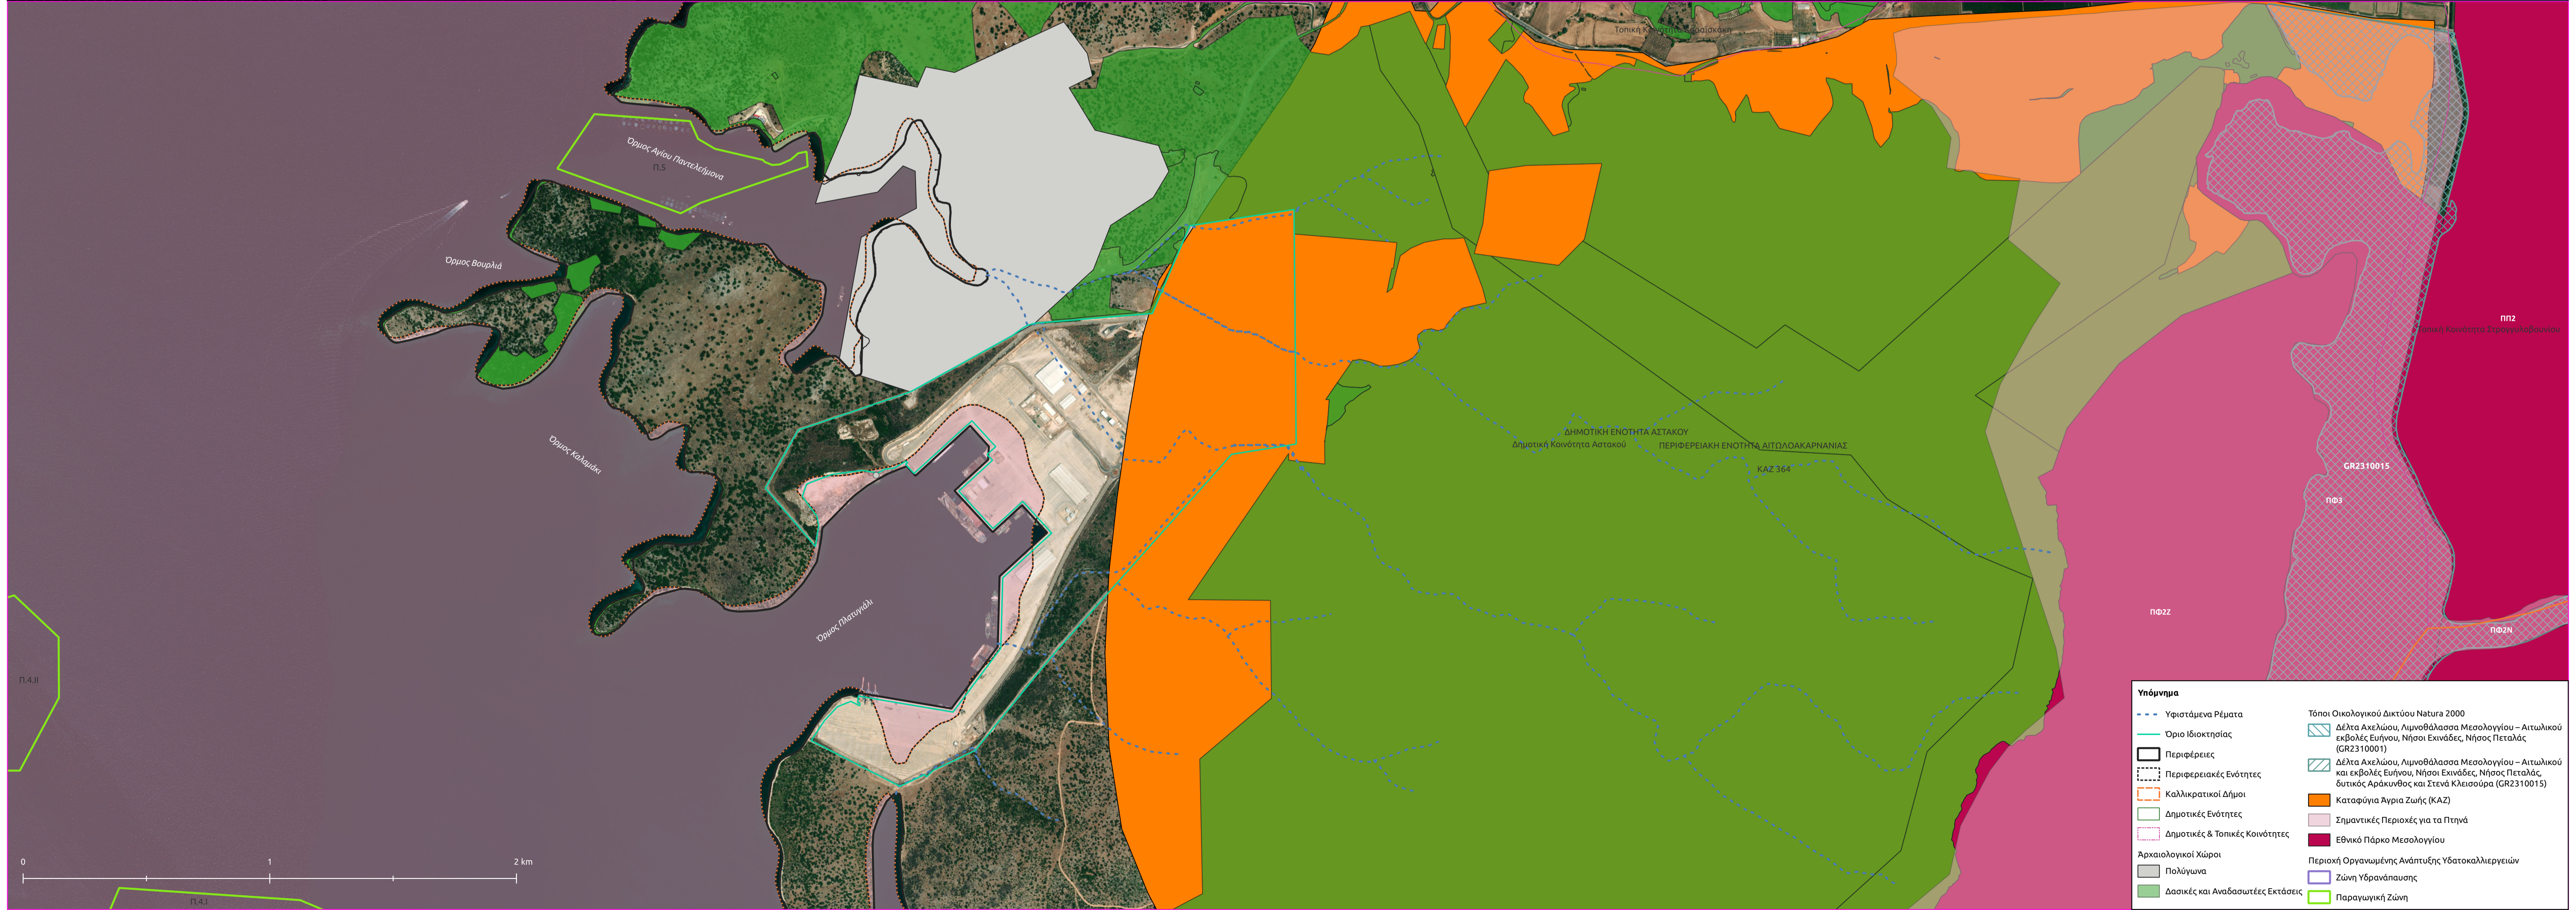

Υπόμνημα	
	Καταφύγια και Αγκυροβόλια
	Λιμένες Εκφόρτωσης Αλιείας
	Ιόνια Οδός (Α5)
	Υφιστάμενα Ρέματα
	Όριο Ιδιοκτησίας
	Περιφέρειες
	Περιφερειακές Ενότητες
	Καλλικρατικοί Δήμοι
	Δημοτικές Ενότητες
	Δημοτικές & Τοπικές Κοινότητες
	Αρχαιολογικοί Χώροι
	Σημειοαίοι
	Πολύγωνα
	Δασικές και Αναδασωτέες Εκτάσεις
	Τόποι Οικολογικού Δικτύου Natura 2000
	Επιτελεστικά αρκίελεγχος Ιονίου (Μεγαρήσι, Αρκούδι, Ατσος, Βρόμινας (GR2220003))
	Δέλτα Αχελώιου, Λιμνοθάλασσα Μεσολογίου – Αιτωλικό εκβολές Ευήνου, Νήσοι Εκινάδες, Νήσος Πεταλός (GR2310001)
	Λίμνη Τριωνίδα και Λυσιμαχία (GR2310009)
	Όρος Αράκυνθος και Στενά Κλεισιούρας (GR2310010)
	Όρος Τσαρεκας (Ακαρνανικά) (GR2310011)
	Λίμνη Λυσιμαχία (GR2310013)
	Δέλτα Αχελώιου, Λιμνοθάλασσα Μεσολογίου – Αιτωλικό και εκβολές Ευήνου, Νήσοι Εκινάδες, Νήσος Πεταλός, δυτικός Αράκυνθος και Στενά Κλεισιούρα (GR2310015)
	Τοπία Ιδιαίτερου Φυσικού Κάλλους (ΑΤ)
	Καταφύγια Άγρια Ζωής (ΚΑΖ)
	Σημαντικές Περιοχές για τα Πτηνά
	Εθνικό Πάρκο Μεσολογίου
	Περιοχή Οργανωμένης Ανάπτυξης Υδατοκαλλιεργειών
	Ζώνη Υδρόαπόσης
	Παραγωγική Ζώνη

Υπόμνημα	
	Υφιστάμενα Ρέματα
	Όριο Ιδιοκτησίας
	Περιφέρειες
	Περιφερειακές Ενότητες
	Καλλικρατικοί Δήμοι
	Δημοτικές Ενότητες
	Δημοτικές & Τοπικές Κοινότητες
	Αρχαιολογικοί Χώροι
	Πολύγωνα
	Δασικές και Αναδασωτέες Εκτάσεις
	Τόποι Οικολογικού Δικτύου Natura 2000
	Δέλτα Αχελώιου, Λιμνοθάλασσα Μεσολογίου – Αιτωλικό εκβολές Ευήνου, Νήσοι Εκινάδες, Νήσος Πεταλός (GR2310001)
	Δέλτα Αχελώιου, Λιμνοθάλασσα Μεσολογίου – Αιτωλικό και εκβολές Ευήνου, Νήσοι Εκινάδες, Νήσος Πεταλός, δυτικός Αράκυνθος και Στενά Κλεισιούρα (GR2310015)
	Καταφύγια Άγρια Ζωής (ΚΑΖ)
	Σημαντικές Περιοχές για τα Πτηνά
	Εθνικό Πάρκο Μεσολογίου
	Περιοχή Οργανωμένης Ανάπτυξης Υδατοκαλλιεργειών
	Ζώνη Υδρόαπόσης
	Παραγωγική Ζώνη